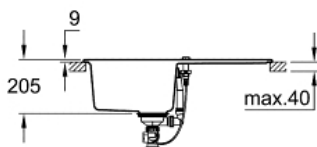

K400
Композитная мойка с крылом
MODEL # 31639AT0

Pure Freude
an Wasser

GROHE

Product Description:

K400

Композитная мойка с крылом

Standard Specification:

модель: K400 50-C 78/50 1.0 оборачиваемая

тип монтажа: стандартная встраиваемая

материал: кварцевый композит

GROHE Whisper

мин. размер шкафа: 500 мм

размеры: 780 x 500 мм

1 чаша: 347 x 440 x 205 мм

GROHE QuickFix быстрая монтажная система

монтаж мойки слева или справа

отверстие: 765 x 485 мм

клапан-автомат

аксессуары вкл.: клапан-автомат, сливной гарнитур,
корзинчатый вентиль, монтажный набор

Color:

□ 31639AT0 серый гранит