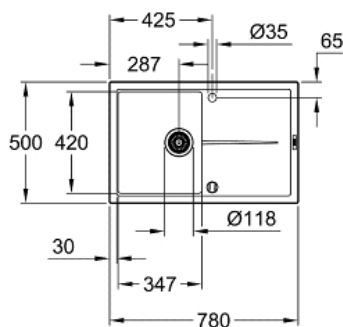

K400
Композитная мойка с крылом
MODEL # 31639AT0

Pure Freude
an Wasser

GROHE

Product Description:

K400

Композитная мойка с крылом

Standard Specification:

модель: K400 50-C 78/50 1.0 оборачиваемая

тип монтажа: стандартная встраиваемая

материал: кварцевый композит

GROHE Whisper

мин. размер шкафа: 500 мм

размеры: 780 x 500 мм

1 чаша: 347 x 440 x 205 мм

GROHE QuickFix быстрая монтажная система

монтаж мойки слева или справа

отверстие: 765 x 485 мм

клапан-автомат

аксессуары вкл.: клапан-автомат, сливной гарнитур,
корзинчатый вентиль, монтажный набор

Color:

□ 31639AT0 серый гранит