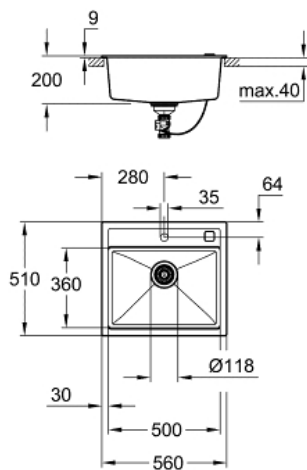

K700
Композитная мойка
MODEL # 31651AT0

Pure Freude
an Wasser

GROHE

Product Description:

K700

Композитная мойка

Standard Specification:

модель: K700 60-C 56/51 1.0

тип монтажа: стандартная встраиваемая

материал: кварцевый композит

GROHE Whisper

минимальный размер шкафа: 600 мм

размеры: 560 x 510 мм

1 чаша: 500 x 360 x 200 мм

GROHE QuickFix быстрая монтажная система

отверстие: 545 x 495 мм