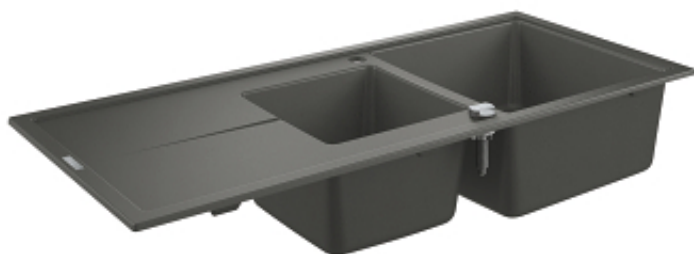

K400
Композитная мойка с крылом
MODEL # 31643AT0

Pure Freude
an Wasser

GROHE

Product Description:

K400

Композитная мойка с крылом

Standard Specification:

модель: K400 80-C 116/50 1.5 оборачиваемая

тип монтажа: стандартная встраиваемая

материал: кварцевый композит

GROHE Whisper

минимальный размер шкафа: 800 мм

размер: 1160 x 500 мм

1 чаша: 400 x 420 x 205 мм

2 чаша: 295 x 295 x 205 мм

GROHE QuickFix быстрая монтажная система