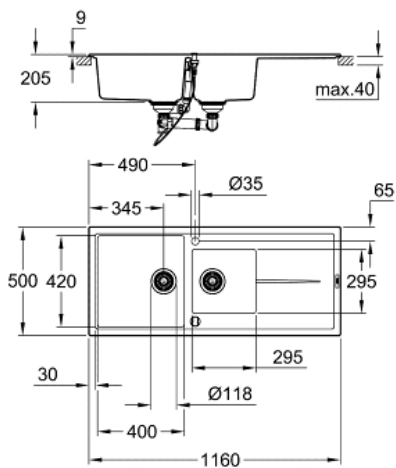

K400
Композитная мойка с крылом
MODEL # 31643AT0

Pure Freude
an Wasser

GROHE

Product Description:

K400

Композитная мойка с крылом

Standard Specification:

модель: K400 80-C 116/50 1.5 оборачиваемая

тип монтажа: стандартная встраиваемая

материал: кварцевый композит

GROHE Whisper

минимальный размер шкафа: 800 мм

размер: 1160 x 500 мм

1 чаша: 400 x 420 x 205 мм

2 чаша: 295 x 295 x 205 мм

GROHE QuickFix быстрая монтажная система

монтаж мойки слева или справа

требуемый размер отверстия в столешнице для установки мойки: 1140 x 480 мм

клапан-автомат

аксессуары вкл.: клапан-автомат, сливной гарнитур, корзинчатый вентиль, монтажный набор