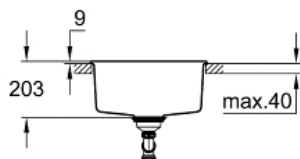

К700 ПОД СТОЛЕШНИЦУ

Композитная мойка

MODEL # 31653AT0

Pure Freude
an Wasser

GROHE

Product Description:
К700 ПОД СТОЛЕШНИЦУ
Композитная мойка

Standard Specification:
модель: К700U 50-С 45.7/40.6 1.0
тип монтажа: стандартная встраиваемая и под столешницу
материал: кварцевый композит
GROHE Whisper
мин. размер шкафа: 500 мм
размеры: 457 x 406 мм
1 чаша: 417 x 366 x 203 мм
GROHE QuickFix быстрая монтажная система
отверстие: 417 x 366 мм
корзинчатый вентиль: корзинка Ø 3.5"/90 мм
опция: автоматический сливной гарнитур (приобретается отдельно)
аксессуары вкл.: сливной гарнитур, корзинка, монтажный набор