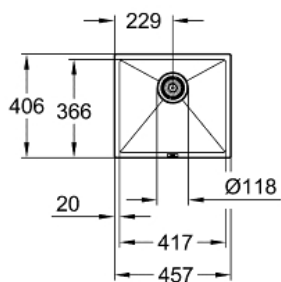

К700 ПОД СТОЛЕШНИЦУ

Композитная мойка

MODEL # 31653AT0

Pure Freude
an Wasser

GROHE

Product Description:
К700 ПОД СТОЛЕШНИЦУ
Композитная мойка

Standard Specification:
модель: К700U 50-С 45.7/40.6 1.0
тип монтажа: стандартная встраиваемая и под столешницу
материал: кварцевый композит
GROHE Whisper
мин. размер шкафа: 500 мм
размеры: 457 x 406 мм
1 чаша: 417 x 366 x 203 мм
GROHE QuickFix быстрая монтажная система
отверстие: 417 x 366 мм
корзинчатый вентиль: корзинка Ø 3.5"/90 мм
опция: автоматический сливной гарнитур (приобретается отдельно)
аксессуары вкл.: сливной гарнитур, корзинка, монтажный набор