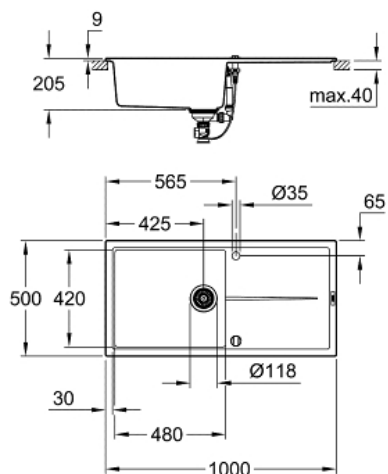

K400  
Композитная мойка с крылом  
MODEL # 31641AT0

Pure Freude  
an Wasser

GROHE

Product Description:

K400

Композитная мойка с крылом

Standard Specification:

модель: K400 60-С 100/50 1.0 оборачиваемая

тип монтажа: стандартная встраиваемая

материал: кварцевый композит

GROHE Whisper

минимальный размер шкафа: 600 мм

размеры: 1000 x 500 мм

1 чаша: 480 x 420 x 205 мм

GROHE QuickFix быстрая монтажная система

монтаж мойки слева или справа

отверстие: 980 x 480 мм

клапан-автомат

аксессуары вкл.: клапан-автомат, сливной гарнитур,

корзинчатый вентиль, монтажный набор

Color:

□ 31641AT0 серый гранит