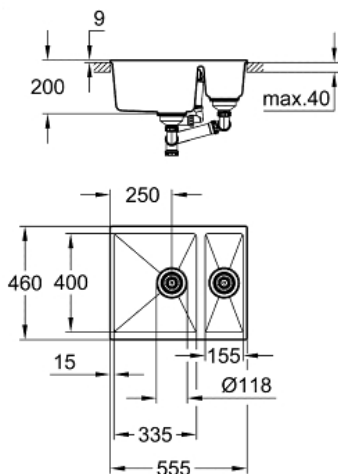

K500
Композитная мойка
MODEL # 31648AT0

Pure Freude
an Wasser

GROHE

Product Description:

K500

Композитная мойка

Standard Specification:

модель: K500 60-C 55.5/46 1.5 оборачиваемая

тип монтажа: стандартная встраиваемая и под столешницу

материал: кварцевый композит

GROHE Whisper

минимальный размер шкафа: 600 мм

размеры: 555 x 460 мм

1 чаша: 335 x 400 x 200 мм

0.5 чаши: 155 x 400 x 140 мм

GROHE QuickFix быстрая монтажная система

монтаж мойки слева или справа

отверстие: 525 x 400 мм

корзинчатый вентиль: корзинка Ø 3.5"/90 мм

опция: автоматический сливной гарнитур (приобретается отдельно)

аксессуары вкл.: сливной гарнитур, корзинка, монтажный набор