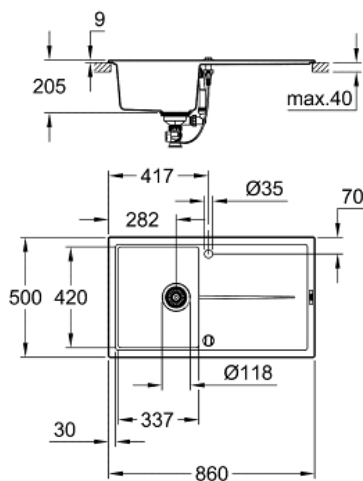

K400
Композитная мойка с крылом
MODEL # 31640AT0

Pure Freude
an Wasser

GROHE

Product Description:

K400

Композитная мойка с крылом

Standard Specification:

модель: K400 50-С 86/50 1.0 оборачиваемая

тип монтажа: стандартная встраиваемая

материал: кварцевый композит

GROHE Whisper

мин. размер шкафа: 500 мм

размер: 860 x 500 мм

GROHE QuickFix быстрая монтажная система

монтаж мойки слева или справа

требуемый размер отверстия в столешнице для установки

мойки: 840 x 480 мм

клапан-автомат

аксессуары вкл.: клапан-автомат, сливной гарнитур,

корзинчатый вентиль, монтажный набор

Color:

□ 31640AT0 серый гранит