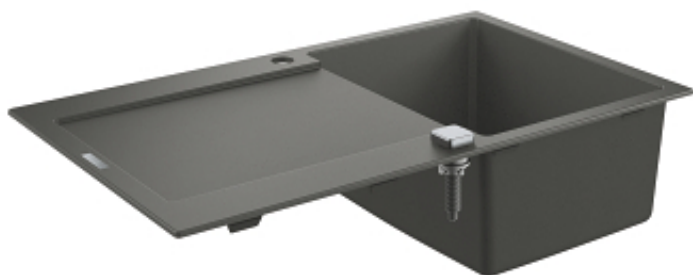

K500
Композитная мойка с крылом
MODEL # 31644AT0

Pure Freude
an Wasser

GROHE

Product Description:

K500

Композитная мойка с крылом

Standard Specification:

модель: K500 50-C 86/50 1.0 оборачиваемая

тип монтажа: стандартная встраиваемая

материал: кварцевый композит

GROHE Whisper

мин. размер шкафа: 500 мм

размер: 860 x 500 мм

1 чаша: 347 x 440 x 200 мм

GROHE QuickFix быстрая монтажная система

монтаж мойки слева или справа

требуемый размер отверстия в столешнице для установки

мойки: 840 x 480 мм

клапан-автомат

аксессуары вкл.: клапан-автомат, сливной гарнитур,

корзинчатый вентиль, монтажный набор

Color:

□ 31644AT0 серый гранит