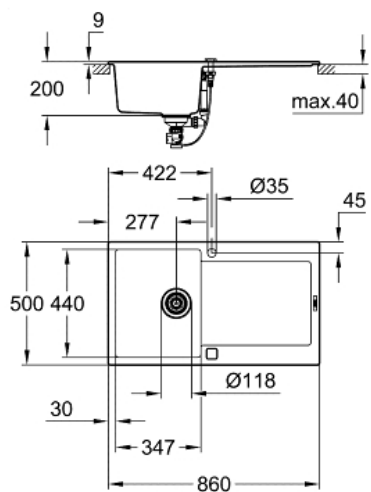

K500
Композитная мойка с крылом
MODEL # 31644AT0

Pure Freude
an Wasser

GROHE

Product Description:

K500

Композитная мойка с крылом

Standard Specification:

модель: K500 50-C 86/50 1.0 оборачиваемая

тип монтажа: стандартная встраиваемая

материал: кварцевый композит

GROHE Whisper

мин. размер шкафа: 500 мм

размер: 860 x 500 мм

1 чаша: 347 x 440 x 200 мм

GROHE QuickFix быстрая монтажная система

монтаж мойки слева или справа

требуемый размер отверстия в столешнице для установки

мойки: 840 x 480 мм

клапан-автомат

аксессуары вкл.: клапан-автомат, сливной гарнитур,

корзинчатый вентиль, монтажный набор

Color:

□ 31644AT0 серый гранит