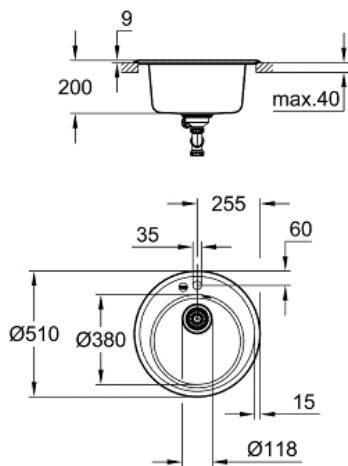

K200  
Композитная мойка  
MODEL # 31656AT0

Pure Freude  
an Wasser

GROHE

Product Description:

K200

Композитная мойка

Standard Specification:

модель: K200 50-C 51 1.0

тип монтажа: стандартная встраиваемая

материал: кварцевый композит

GROHE Whisper

мин. размер шкафа: 500 мм

размеры: Ø 510 мм

1 чаша: Ø 380 x 200 мм

GROHE QuickFix быстрая монтажная система

отверстие: Ø 490 мм