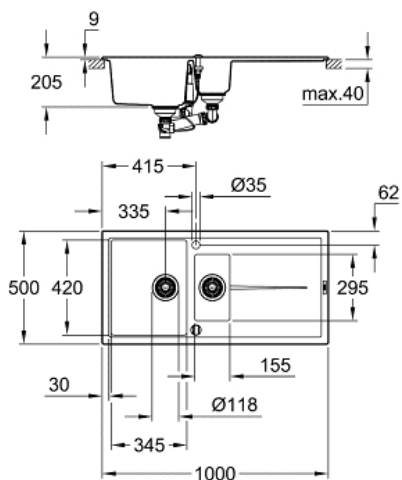

K400  
Композитная мойка с крылом  
MODEL # 31642AT0

Pure Freude  
an Wasser

GROHE

Product Description:

K400

Композитная мойка с крылом

Standard Specification:

модель: K400 60-C 100/50 1.5 оборачиваемая

тип монтажа: стандартная встраиваемая

материал: кварцевый композит

GROHE Whisper

минимальный размер шкафа: 600 мм

размеры: 1000 x 500 мм

1 чаша: 335 x 420 x 205 мм

0.5 чаши: 155 x 295 x 146 мм

GROHE QuickFix быстрая монтажная система

монтаж мойки слева или справа

отверстие: 980 x 480 мм

клапан-автомат

аксессуары вкл.: клапан-автомат, сливной гарнитур,

корзинчатый вентиль, монтажный набор

Color:

□ 31642AT0 серый гранит