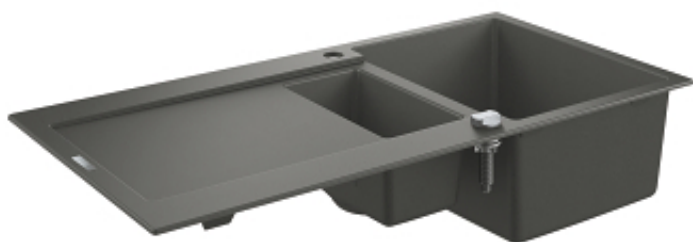

K500  
Композитная мойка с крылом  
MODEL # 31646AT0

Pure Freude  
an Wasser

GROHE

Product Description:

K500

Композитная мойка с крылом

Standard Specification:

модель: K500 60-C 100/50 1.5 оборачиваемая

тип монтажа: стандартная встраиваемая

материал: кварцевый композит

GROHE Whisper

минимальный размер шкафа: 600 мм

размеры: 1000 x 500 мм

1 чаша: 345 x 440 x 200 мм

0.5 чаши: 155 x 295 x 146 мм

GROHE QuickFix быстрая монтажная система

монтаж мойки слева или справа

отверстие: 980 x 480 мм

клапан-автомат

аксессуары вкл.: клапан-автомат, сливной гарнитур,

корзинчатый вентиль, монтажный набор

Color:

□ 31646AT0 серый гранит