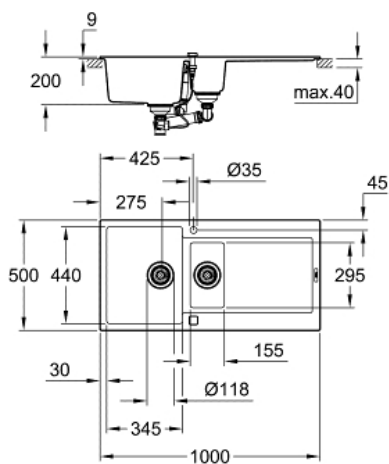

K500  
Композитная мойка с крылом  
MODEL # 31646AT0

Pure Freude  
an Wasser

GROHE

Product Description:

K500

Композитная мойка с крылом

Standard Specification:

модель: K500 60-C 100/50 1.5 оборачиваемая

тип монтажа: стандартная встраиваемая

материал: кварцевый композит

GROHE Whisper

минимальный размер шкафа: 600 мм

размеры: 1000 x 500 мм

1 чаша: 345 x 440 x 200 мм

0.5 чаши: 155 x 295 x 146 мм

GROHE QuickFix быстрая монтажная система

монтаж мойки слева или справа

отверстие: 980 x 480 мм

клапан-автомат

аксессуары вкл.: клапан-автомат, сливной гарнитур,

корзинчатый вентиль, монтажный набор

Color:

□ 31646AT0 серый гранит