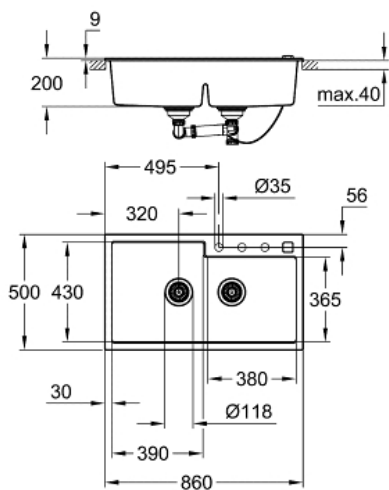

K500  
Композитная мойка  
MODEL # 31649AP0

Pure Freude  
an Wasser

GROHE

Product Description:

K500

Композитная мойка

Standard Specification:

модель: K500 90-C 86/50 2.0 оборачиваемая

тип монтажа: стандартная встраиваемая

материал: кварцевый композит

GROHE Whisper

минимальный размер шкафа: 900 мм

размер: 860 x 500 мм

1 чаша: 390 x 430 x 200 мм

2 чаша: 380 x 365 x 200 мм

GROHE QuickFix быстрая монтажная система

монтаж мойки слева или справа

требуемый размер отверстия в столешнице для установки

мойки: 840 x 480 мм

клапан-автомат

аксессуары вкл.: клапан-автомат, сливной гарнитур,

корзинчатый вентиль, монтажный набор