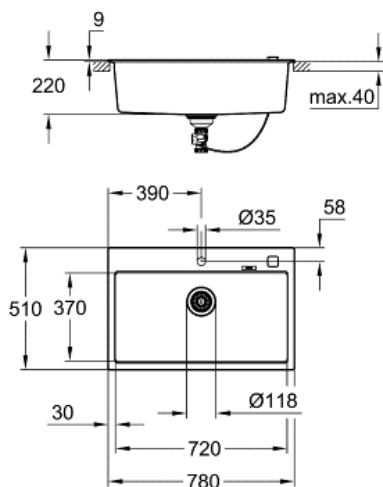

K700
Композитная мойка
MODEL # 31652AT0

Pure Freude
an Wasser

GROHE

Product Description:

K700

Композитная мойка

Standard Specification:

модель: K700 80-С 78/51 1.0

тип монтажа: стандартная встраиваемая

материал: кварцевый композит

GROHE Whisper

минимальный размер шкафа: 800 мм

размеры: 780 x 510 мм

1 чаша: 720 x 370 x 220 мм

GROHE QuickFix быстрая монтажная система

отверстие: 764 x 494 мм