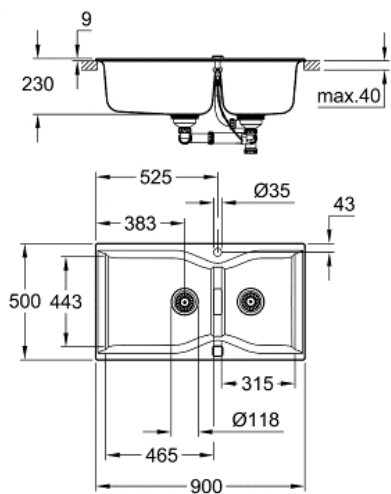

K700
Композитная мойка
MODEL # 31658AP0

Pure Freude
an Wasser

GROHE

Product Description:

K700

Композитная мойка

Standard Specification:

модель: K700 100-C 90/50 2.0 оборачиваемая

тип монтажа: стандартная встраиваемая

материал: кварцевый композит

GROHE Whisper

мин. размер шкафа: 1000 мм

размеры: 900 x 500 мм

1 чаша: 465 x 443 x 230 мм

1 чаша: 315 x 443 x 230 мм

GROHE QuickFix быстрая монтажная система

отверстие: 880 x 480 мм

клапан-автомат

аксессуары вкл.: клапан-автомат, сливной гарнитур,

корзинчатый вентиль, монтажный набор

Color:

□ 31658AP0 черный гранит