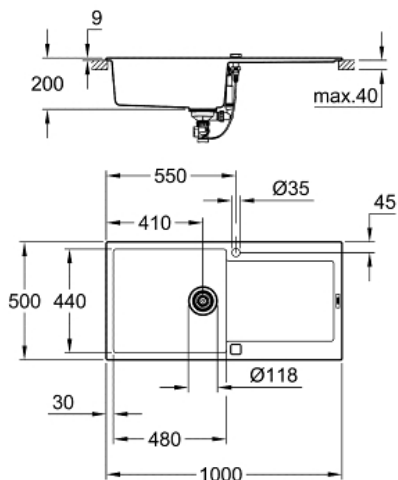

K500  
Композитная мойка с крылом  
MODEL # 31645AT0

Pure Freude  
an Wasser

GROHE

Product Description:

K500

Композитная мойка с крылом

Standard Specification:

модель: K500 60-C 100/50 1.0 оборачиваемая

тип монтажа: стандартная встраиваемая

материал: кварцевый композит

GROHE Whisper

минимальный размер шкафа: 600 мм

размеры: 1000 x 500 мм

1 чаша: 480 x 440 x 200 мм

GROHE QuickFix быстрая монтажная система

монтаж мойки слева или справа

отверстие: 980 x 480 мм

клапан-автомат

аксессуары вкл.: клапан-автомат, сливной гарнитур,

корзинчатый вентиль, монтажный набор

Color:

□ 31645AT0 серый гранит